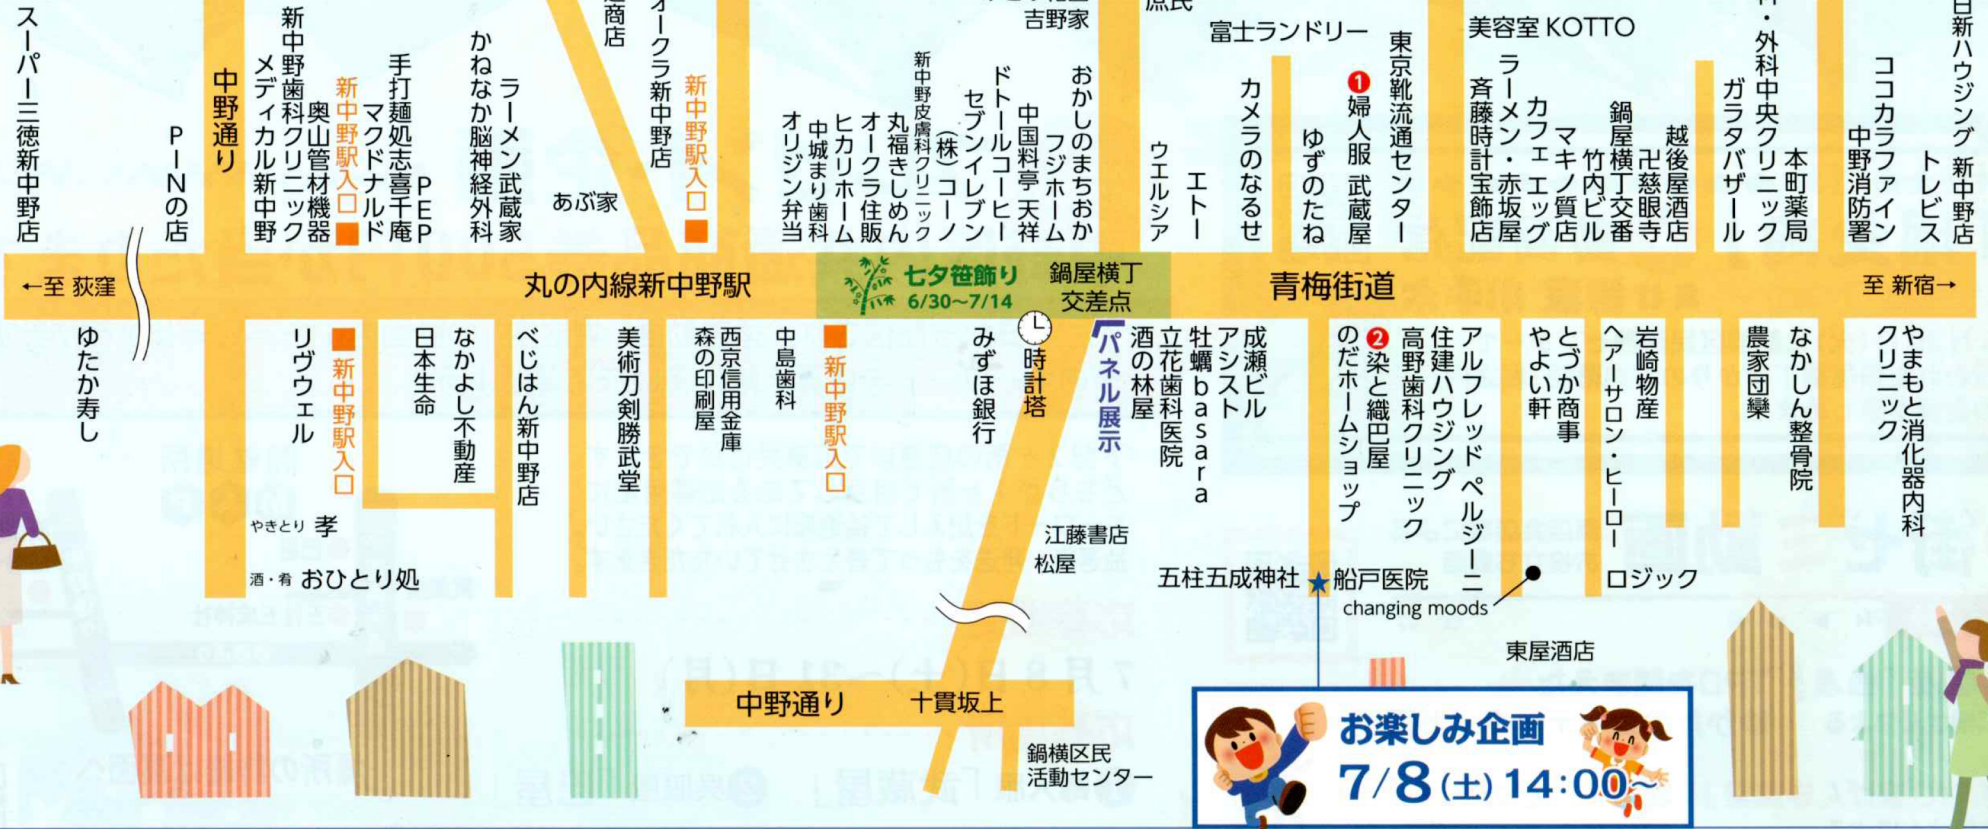

鍋横大通商店会お出かけマップ

ホームページもご覧ください! <https://nabeyoko.com/>

プレゼント応募
7/8(土)~7/31(月)
応募場所
① 婦人服 武蔵屋 ② 染と織巴屋

お楽しみ企画
7/8(土) 14:00